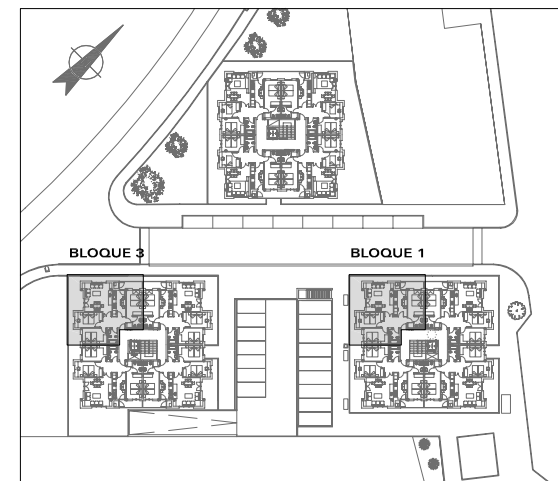

VIVIENDA "TIPO A" EN PLANTA PRIMERA (BLOQUES 1 y 3)

SUPERFICIE UTIL: 88,04 M2. SUPERFICIE CONSTRUIDA: 101,25 M2.

BLOQUE 1

BLOQUE 3

**CONSTRUYE, PROMUEVE
Y VENDE:**

Sector SR1

Avda. Cristóbal Murrieta 58 SANTURTZI
Teléfono: 629 421 694