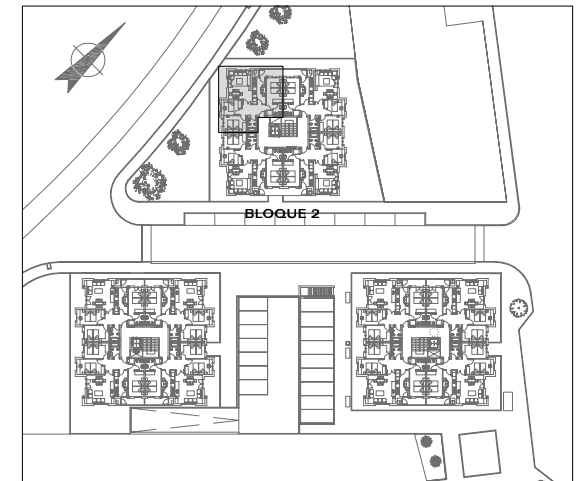

VIVIENDA "TIPO A" EN PLANTA PRIMERA (BLOQUE 2)

SUPERFICIE UTIL: 81,60 M2. SUPERFICIE CONSTRUIDA: 93,84 M2.

BLOQUE 2

CONSTRUYE, PROMUEVE
Y VENDE:

Sector SR1

Avda. Cristóbal Murrieta 58 SANTURTZI
Teléfono: 629 421 694