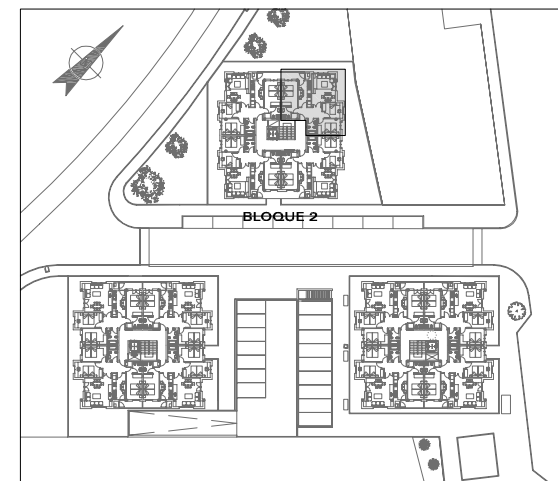

VIVIENDA "TIPO B" EN PLANTA PRIMERA (BLOQUE 2)

SUPERFICIE UTIL: 81,58 M2. SUPERFICIE CONSTRUIDA: 93,82 M2.

BLOQUE 2

CONSTRUYE, PROMUEVE
Y VENDE:

Sector SR1

Avda. Cristóbal Murrieta 58 SANTURTZI
Teléfono: 629 421 694