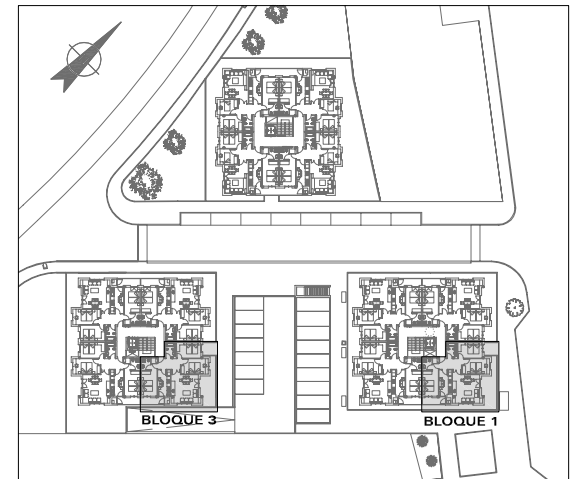

BLOQUES 1 y 3

VIVIENDA "TIPO C" EN PLANTA PRIMERA (BLOQUES 1 y 3)

SUPERFICIE UTIL: 88,23 M2. SUPERFICIE CONSTRUIDA: 101,46 M2.

BLOQUE 1

BLOQUE 3

CONSTRUYE, PROMUEVE
Y VENDE:

Sector SR1

Avda. Cristóbal Murrieta 58 SANTURTZI
Teléfono: 629 421 694