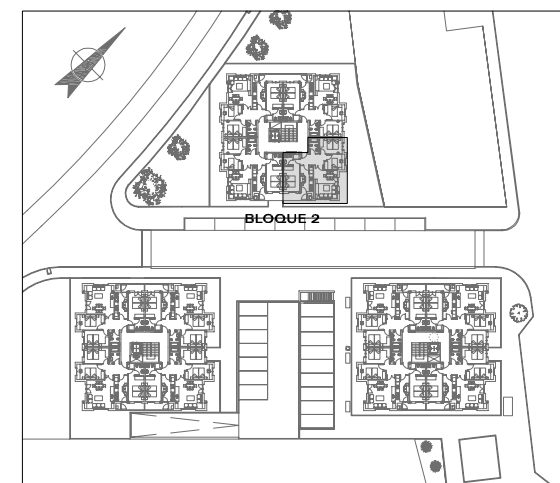

VIVIENDA "TIPO C" EN PLANTA PRIMERA (BLOQUE 2)

SUPERFICIE UTIL: 82,13 M2. SUPERFICIE CONSTRUIDA: 94,45 M2.

BLOQUE 2

CONSTRUYE, PROMUEVE
Y VENDE:

Sector SR1

Avda. Cristóbal Murrieta 58 SANTURTZI
Teléfono: 629 421 694