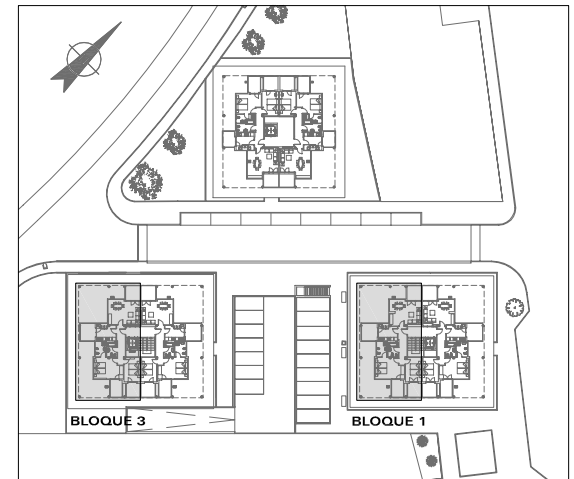

VIVIENDA "TIPO A" EN PLANTA SEGUNDA
(BLOQUES 1 y 3)

SUPERFICIE UTIL: 72,40 M2.
SUPERFICIE CONSTRUIDA: 83,26 M2.

BLOQUE 1

BLOQUE 3

CONSTRUYE, PROMUEVE
Y VENDE:

Sector SR1

Avda. Cristóbal Murrieta 58 SANTURTZI
Teléfono: 629 421 694