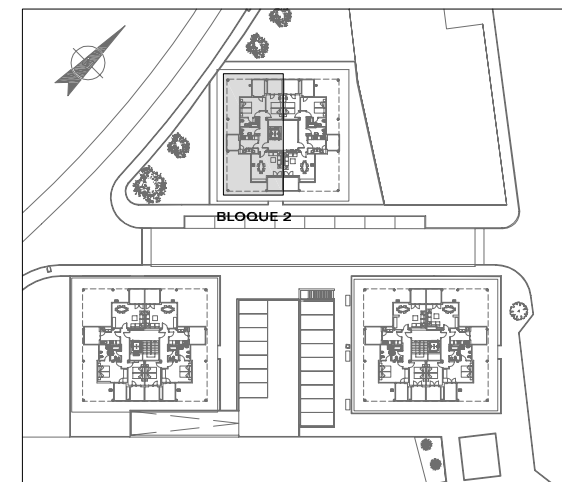

VIVIENDA "TIPO A" EN PLANTA SEGUNDA
(BLOQUE-2)

SUPERFICIE UTIL: 71,78 M2.

SUPERFICIE CONSTRUIDA: 78,18 M2.

BLOQUE 2

CONSTRUYE, PROMUEVE
Y VENDE:

Sector SR1

Avda. Cristóbal Murrieta 58 SANTURTZI
Teléfono: 629 421 694