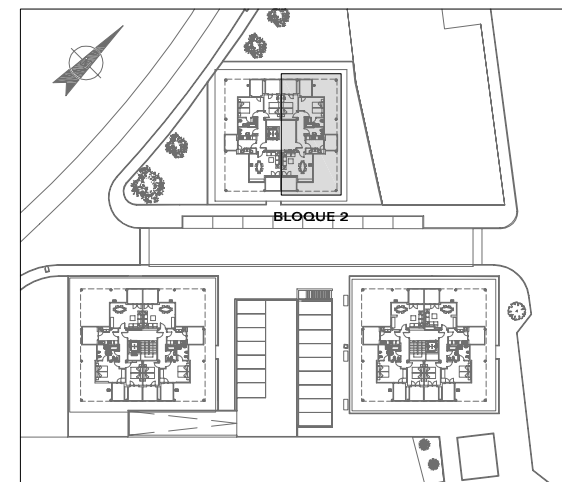

**VIVIENDA "TIPO B" EN PLANTA SEGUNDA
(BLOQUE 2)**

SUPERFICIE UTIL: 71,75 M2.

SUPERFICIE CONSTRUIDA: 78,36 M2.

BLOQUE 2

CONSTRUYE, PROMUEVE
Y VENDE:

Sector SR1

Avda. Cristóbal Murrieta 58 SANTURTZI
Teléfono: 629 421 694