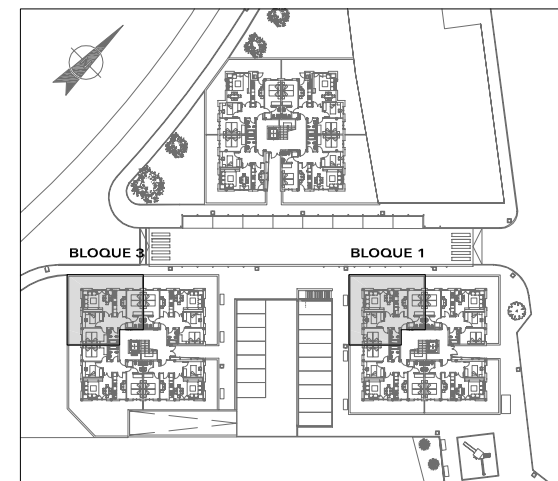

VIVIENDA "TIPO A" EN PLANTA BAJA (BLOQUES 1 y 3)

SUPERFICIE UTIL: 76,03 M2. SUPERFICIE CONSTRUIDA: 87,43 M2.

BLOQUE 1

BLOQUE 3

CONSTRUYE, PROMUEVE  
Y VENDE:

**Sector SR1**

Avda. Cristóbal Murrieta 58 SANTURTZI  
Teléfono: 629 421 694