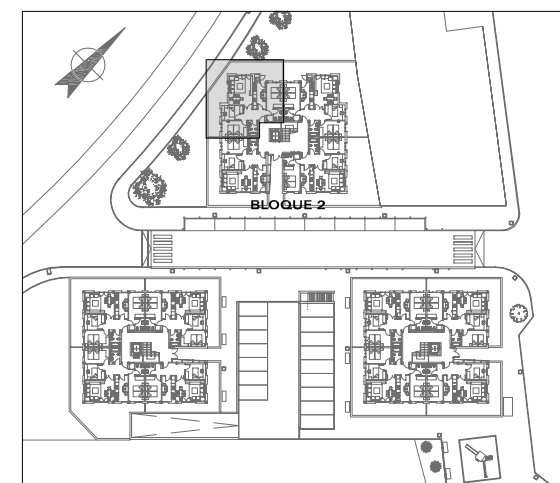

VIVIENDA "TIPO A" EN PLANTA BAJA (BLOQUE 2)

SUPERFICIE UTIL: 80,61 M2. SUPERFICIE CONSTRUIDA: 92,70 M2.

BLOQUE 2

CONSTRUYE, PROMUEVE
Y VENDE:

Sector SR1

Avda. Cristóbal Murrieta 58 SANTURTZI
Teléfono: 629 421 694