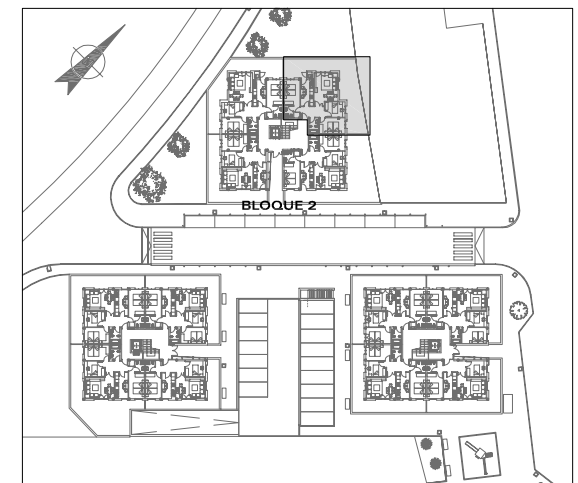

VIVIENDA "TIPO B" EN PLANTA BAJA (BLOQUE 2)

SUPERFICIE UTIL: 80,50 M2. SUPERFICIE CONSTRUIDA: 92,58 M2.

BLOQUE 2

CONSTRUYE, PROMUEVE  
Y VENDE:

**Sector SR1**

Avda. Cristóbal Murrieta 58 SANTURTZI  
Teléfono: 629 421 694