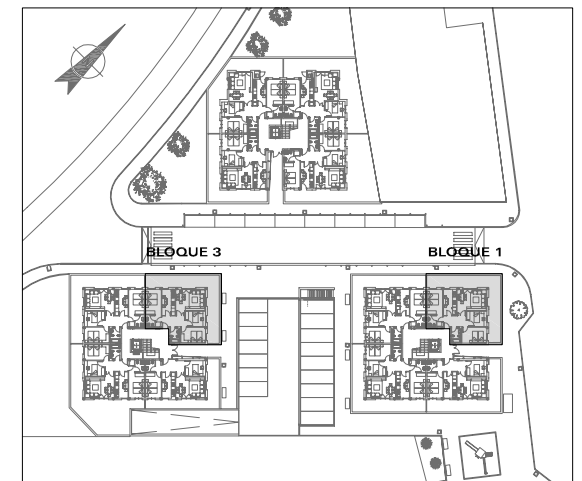

VIVIENDA "TIPO B" EN PLANTA BAJA (BLOQUES 1 y 3)
SUPERFICIE UTIL: 76,31 M². SUPERFICIE CONSTRUIDA: 87,76 M².

BLOQUE 1

BLOQUE 3

CONSTRUYE, PROMUEVE
Y VENDE:

Sector SR1

Avda. Cristóbal Murrieta 58 SANTURTZI
Teléfono: 629 421 694