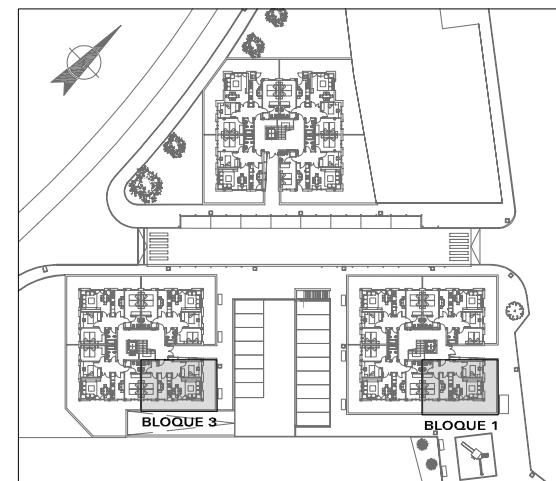

VIVIENDA "TIPO C" EN PLANTA BAJA (BLOQUES 1 y 3)

SUPERFICIE UTIL: 60,28 M2. SUPERFICIE CONSTRUIDA: 69,32 M2.

BLOQUE 1

BLOQUE 3

CONSTRUYE, PROMUEVE
Y VENDE:

Sector SR1

Avda. Cristóbal Murrieta 58 SANTURTZI
Teléfono: 629 421 694