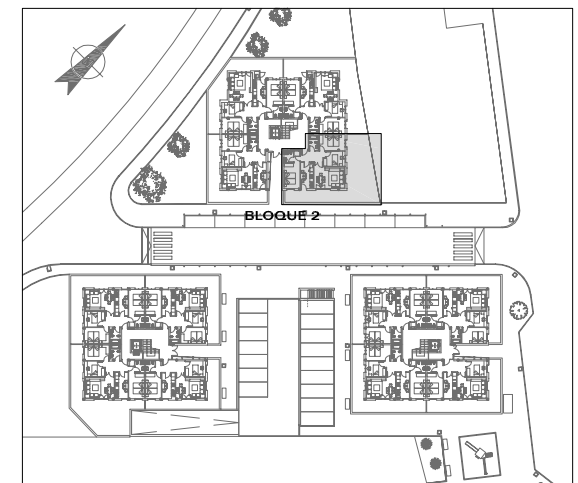

VIVIENDA "TIPO C" EN PLANTA BAJA (BLOQUE 2)

SUPERFICIE UTIL: 77,18 M2. SUPERFICIE CONSTRUIDA: 88,76 M2.

BLOQUE 2

CONSTRUYE, PROMUEVE
Y VENDE:

Sector SR1

Avda. Cristobal Murrieta 58 SANTURTZI
Teléfono: 629 421 694