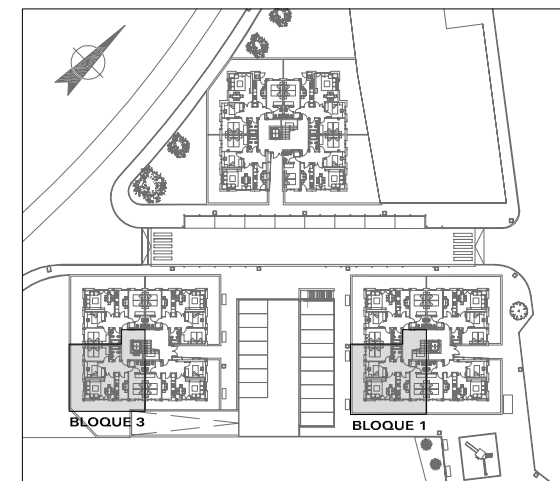

VIVIENDA "TIPO D" EN PLANTA BAJA (BLOQUES 1 y 3)
SUPERFICIE UTIL: 76,32 M2. SUPERFICIE CONSTRUIDA: 87,77 M2.

BLOQUE 1

BLOQUE 3

CONSTRUYE, PROMUEVE
Y VENDE:

Sector SR1

Avda. Cristobal Murrieta 58 SANTURTZI
Teléfono: 629 421 694