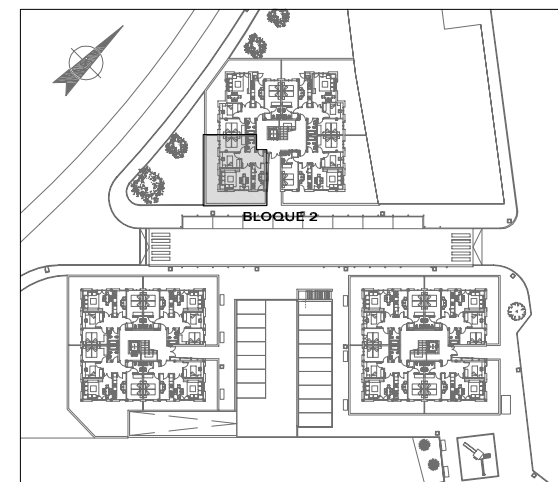

VIVIENDA "TIPO D" EN PLANTA BAJA (BLOQUE 2)

SUPERFICIE UTIL: 60,76 M2. SUPERFICIE CONSTRUIDA: 69,87 M2.

BLOQUE 2

CONSTRUYE, PROMUEVE
Y VENDE:

Sector SR1

Avda. Cristóbal Murrieta 58 SANTURTZI
Teléfono: 629 421 694